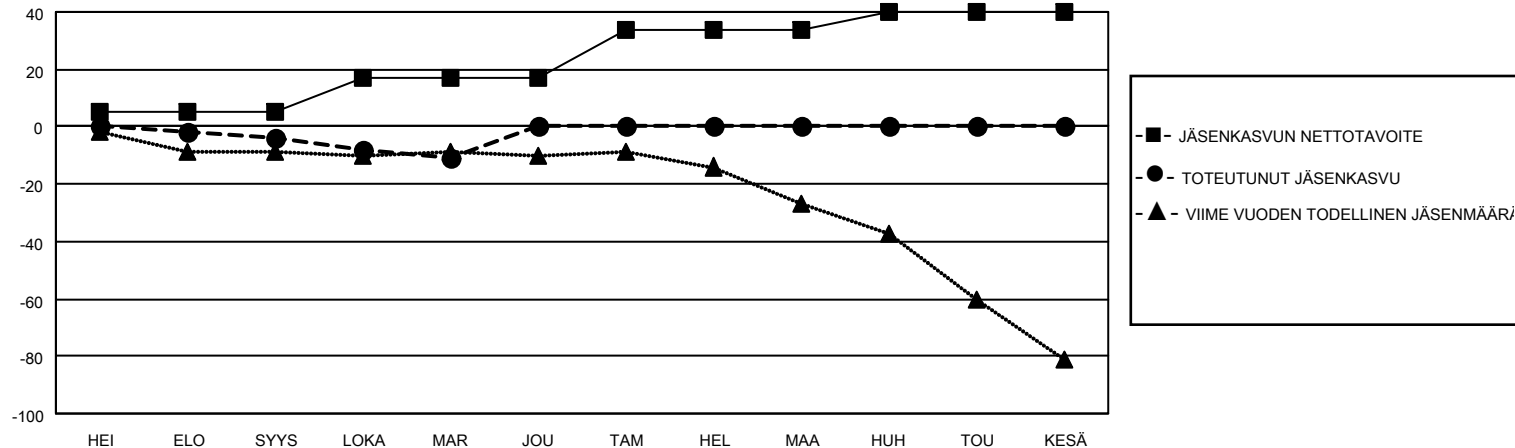

MONTHLY MEMBERSHIP PROGRESS REPORT

SIJAINTI FINLAND

District 107 F

Results as of: 11/30/2022

Klubit				jäsentä			
TULOKSET 2022-2023				TULOKSET 2022-2023			
NELJÄNNES	UUDEN KLUBIN TAVOITE	UUDET KLUBIT	LOPETETUT KLUBIT	NELJÄNNES	JÄSENKASVUN NETTOTAVOITE	TOTEUTUNUT JÄSENKASVU	POISTETUT JÄSENET (mukaan lukien siirrot)
HEI/ELO/SYYS	0	0	1	HEI/ELO/SYYS	5	8	12
LOKA/MAR/JOU	0	0	0	LOKA/MAR/JOU	12	6	13
TAM/HEL/MAA	0	0	0	TAM/HEL/MAA	17	0	0
HUH/TOU/KESÄ	1	0	0	HUH/TOU/KESÄ	6	0	0

TAVOITTEET JA UUDET KLUBIT, KUMULATIIVINEN

TAVOITTEET JA JÄSENET, KUMULATIIVINEN

LAKKAUTETUT KLUBIT: 1

ERONNEET JÄSENET

KUOLLUT	3
KLUBI LAKKAUTETTU	0
MUU	22
YHTEENSÄ	25

11 CLUBS OF 59 LISÄNNYT YHDEN TAI USEAMMAN UUTTA JÄSENTÄ